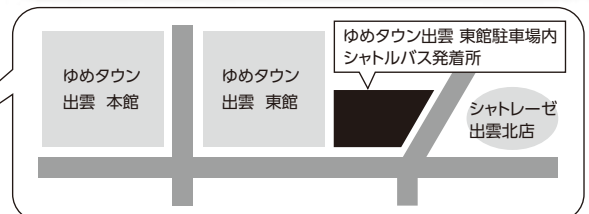

無料 シャトルバス・臨時駐車場のご案内

《往路》

ゆめタウン出雲東館駐車場 → 出雲ドーム
12:15~16:00(随時)

《復路》

出雲ドーム → ゆめタウン出雲東館駐車場
14:45~18:15(随時)

シャトルバスをご利用の場合、家用車はゆめタウン出雲駐車場にご駐車ください。