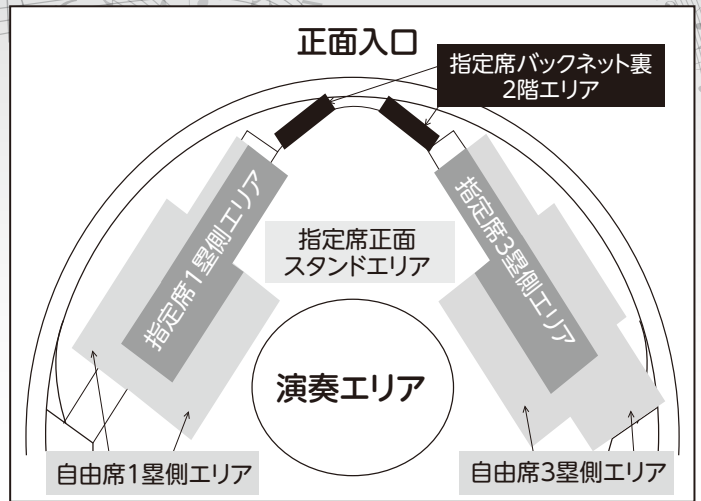

出演内容

オープニング/フィナーレ	今市小、なないろスマイルバンド(出雲市小学生連合チーム)、中学生合同、出雲高、出雲工業高、出雲商業高、出雲農林高、平田高、大社高、出雲北陵高、出雲西高、松江商業高、松江西高、開星高、大田高、京都橘高(特別ゲスト)、出雲吹奏楽団、ひらた吹奏楽団、出雲交響吹奏楽団一縁、映画「神在月のこども」から!!
合同演奏	中学生合同演奏 高校生 出雲工業高、出雲農林高、平田高、出雲西高、松江西高、開星高、大田高 一般 出雲吹奏楽団、ひらた吹奏楽団、出雲交響吹奏楽団一縁
単独演奏	あすなる保育園、あすなる第2保育園、北陵認定こども園、今市小、なないろスマイルバンド(出雲市小学生連合チーム)、出雲高、出雲商業高、大社高、出雲北陵高、松江商業高、京都橘高(特別ゲスト)

出演内容・出場団体は変更になる場合があります。

座席配置図

※イベントHPにて詳細な座席位置をご確認いただけます。

飲食コーナー

11/2(土) 12:00~18:00

場所 出雲ドーム正面出入口付近

プレイベント ~ゆめタウン出雲~

※詳細はイベントHPにてお知らせします。

店内パレード・ステージ演奏

10/26(土) 出雲北陵高等学校
15:00~

10/27(日) 出雲商業高等学校
15:00~

場所 店内及び東館2階太陽の広場

写真展

10/26(土) ~ 11/1(金)

場所 本館1階 南側通路内

時間 開店時間中 (最終日は17時まで)

楽器体験会

出雲芸術アカデミーの講師による楽器体験会を開催します。
管楽器・打楽器の他に、弦楽器も体験できますので、ぜひご参加ください!

11/2(土) 13:00~13:45

場所 出雲ドーム 正面出入口付近、ロッカーハウス

対象 主に小学生

※先着50名様にペンライトをプレゼント(フィナーレ演出用)

歓迎パレード♪合同演奏会 ~出雲大社境内~

11/3(日)

10:30~

※少雨決行、荒天中止。

橘
in 出雲

内容
ショートパレード(出雲大社勢溜付近→祇橋付近)、
奉納演奏(出雲大社拝殿西側)、
京都橘高校の単独演奏(東神苑)、合同演奏(東神苑)

出場校

大社高、松江商業高、出雲高、出雲商業高、出雲北陵高、
京都橘高