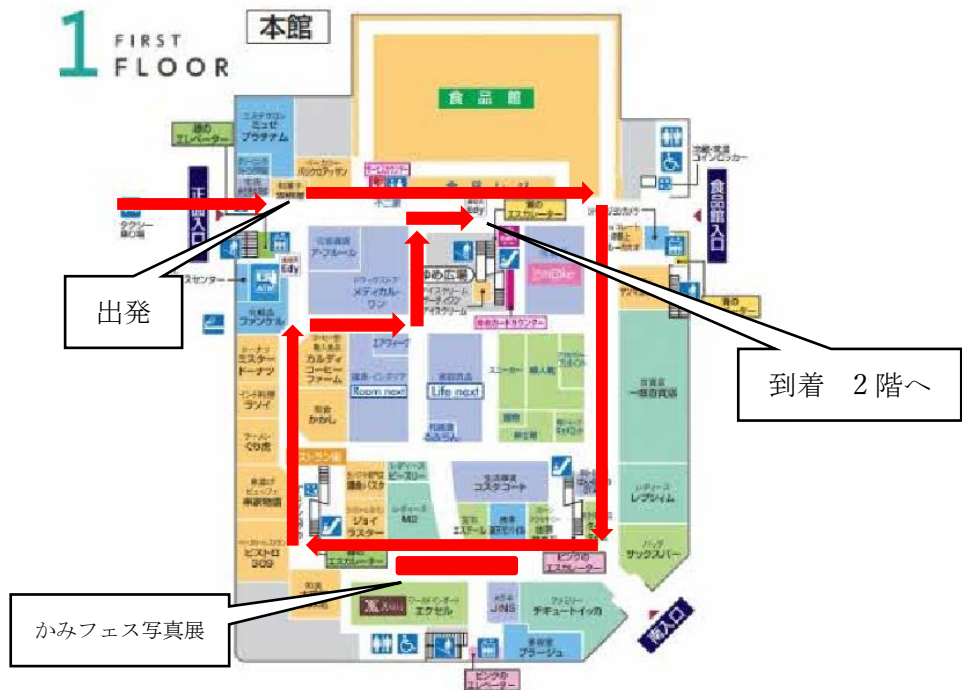

場所 店内及び東館2階太陽の広場

写真展 10/26 土 ~ 11/1 金

場所 本館1階 南側通路内

時間 開店時間中 (最終日は17時まで)

# 店内パレードコース

※パレードコースは、当日、変更になる場合があります。  
 予め、ご了承ください。